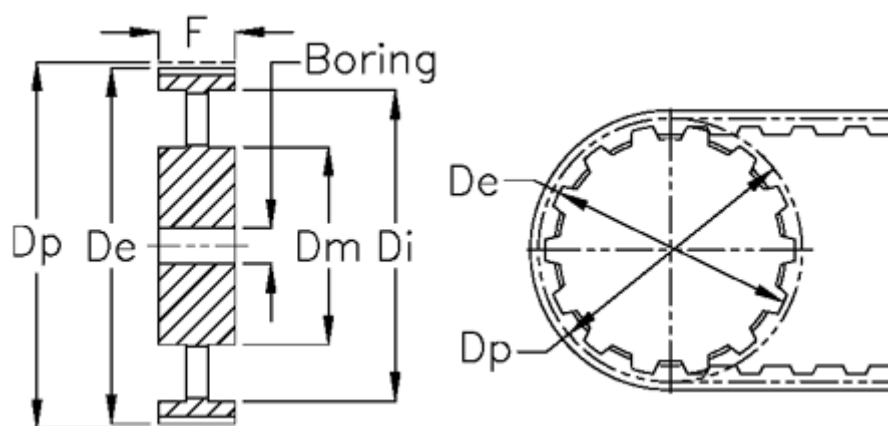

Varenummer: 604145090085
Beskrivelse: Tandremskive med nav
HTD 90 14M 85

Mål

Boring = 32	Tandantal = 90
Bredde = 85	Type = 14M
De = 398.28	Vægt = 33
Di = 102	
Dm = 150	
Dp = 401.07	
F = 358	
L = 102	